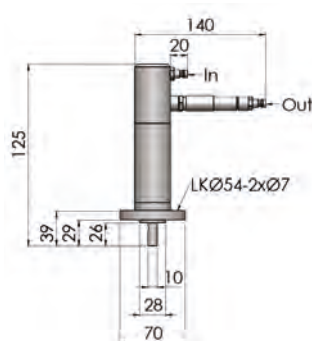

Россия +7(495)268-04-70

Казахстан +(727)345-47-04

Беларусь +(375)257-127-884

Узбекистан +998(71)205-18-59

Киргизия +996(312)96-26-47

эл.почта: bgw@nt-rt.ru || сайт: <https://buddeberg.nt-rt.ru>

PLR 10 T GA	PMR 10 GA	PMR 10T GA
200 Watt	200 Watt	200 Watt
5 L	5 L	5 L
1000 mPas	1000 mPas	1000 mPas
0.3 Nm	0.3 Nm	0.3 Nm
15000 rpm	15000 rpm	15000 rpm
1000 rpm	1000 rpm	1000 rpm
Ex II 2G Ex h IIC T4 Gb	Ex II 2G Ex h IIC T4 Gb	Ex II 2G Ex h IIC T4 Gb
40 26446 00485 9	40 26446 00610 5	40 26446 00772 0