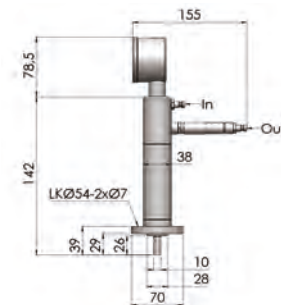

Россия +7(495)268-04-70

Казахстан +(727)345-47-04

Беларусь +(375)257-127-884

Узбекистан +998(71)205-18-59

Киргизия +996(312)96-26-47

эл.почта: bgw@nt-rt.ru || сайт: <https://buddeberg.nt-rt.ru>

PLR 10 T GA	PMR 10 GA	PMR 10T GA
200 Watt	200 Watt	200 Watt
5 L	5 L	5 L
1000 mPas	1000 mPas	1000 mPas
0.3 Nm	0.3 Nm	0.3 Nm
15000 rpm	15000 rpm	15000 rpm
1000 rpm	1000 rpm	1000 rpm
Ex II 2G Ex h IIC T4 Gb	Ex II 2G Ex h IIC T4 Gb	Ex II 2G Ex h IIC T4 Gb
40 26446 00485 9	40 26446 00610 5	40 26446 00772 0