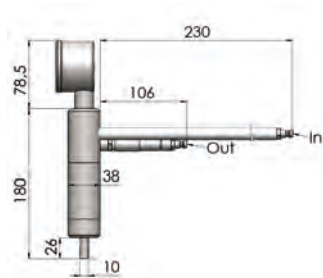

Россия +7(495)268-04-70

Казахстан +(727)345-47-04

Беларусь +(375)257-127-884

Узбекистан +998(71)205-18-59

Киргизия +996(312)96-26-47

эл.почта: bgw@nt-rt.ru || сайт: <https://buddeberg.nt-rt.ru>

PLR 11 T GA	PMR 11 GA	PMR 11T GA
200 Watt	200 Watt	200 Watt
30 L	30 L	30 L
50000 mPas	50000 mPas	50000 mPas
3.5 Nm	3.5 Nm	3.5 Nm
1200 rpm	1300 rpm	1300 rpm
500 rpm	500 rpm	500 rpm
Ex II 2G Ex h IIC T5 Gb	Ex II 2G Ex h IIC T5 Gb	Ex II 2G Ex h IIC T5 Gb
40 26446 00486 6	40 26446 00603 7	40 26446 00578 8