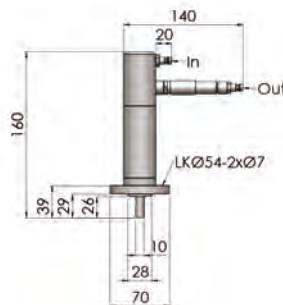

Россия +7(495)268-04-70

Казахстан +(727)345-47-04

Беларусь +(375)257-127-884

Узбекистан +998(71)205-18-59

Киргизия +996(312)96-26-47

эл.почта: bgw@nt-rt.ru || сайт: <https://buddeberg.nt-rt.ru>

PLR 11 T GA	PMR 11 GA	PMR 11T GA
200 Watt	200 Watt	200 Watt
30 L	30 L	30 L
50000 mPas	50000 mPas	50000 mPas
3.5 Nm	3.5 Nm	3.5 Nm
1200 rpm	1300 rpm	1300 rpm
500 rpm	500 rpm	500 rpm
Ex II 2G Ex h IIC T5 Gb	Ex II 2G Ex h IIC T5 Gb	Ex II 2G Ex h IIC T5 Gb
40 26446 00486 6	40 26446 00603 7	40 26446 00578 8