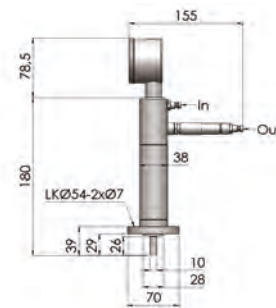

Россия +7(495)268-04-70

Казахстан +(727)345-47-04

Беларусь +(375)257-127-884

Узбекистан +998(71)205-18-59

Киргизия +996(312)96-26-47

эл.почта: bgw@nt-rt.ru || сайт: <https://buddeberg.nt-rt.ru>

PLR 11 T GA	PMR 11 GA	PMR 11T GA
200 Watt	200 Watt	200 Watt
30 L	30 L	30 L
50000 mPas	50000 mPas	50000 mPas
3.5 Nm	3.5 Nm	3.5 Nm
1200 rpm	1300 rpm	1300 rpm
500 rpm	500 rpm	500 rpm
Ex II 2G Ex h IIC T5 Gb	Ex II 2G Ex h IIC T5 Gb	Ex II 2G Ex h IIC T5 Gb
40 26446 00486 6	40 26446 00603 7	40 26446 00578 8