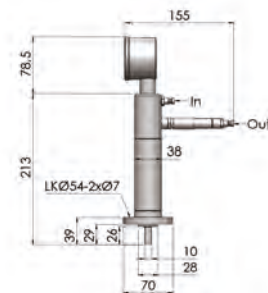

Россия +7(495)268-04-70

Казахстан +(727)345-47-04

Беларусь +(375)257-127-884

Узбекистан +998(71)205-18-59

Киргизия +996(312)96-26-47

эл.почта: bgw@nt-rt.ru || сайт: <https://buddeberg.nt-rt.ru>

PLR 12 T GA	PMR 12 GA	PMR 12T GA
200 Watt	200 Watt	200 Watt
40 L	40 L	40 L
70000 mPas	70000 mPas	70000 mPas
5.3 Nm	5.3 Nm	5.3 Nm
750 rpm	700 rpm	700 rpm
200 rpm	200 rpm	200 rpm
Ex II 2G Ex h IIC T5 Gb	Ex II 2G Ex h IIC T5 Gb	Ex II 2G Ex h IIC T5 Gb
40 26446 00487 3	40 26446 00612 9	40 26446 00579 5