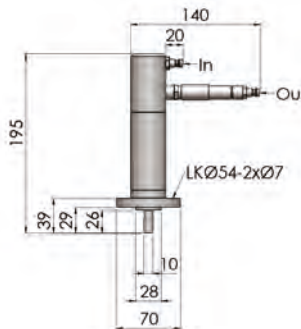

Россия +7(495)268-04-70

Казахстан +(727)345-47-04

Беларусь +(375)257-127-884

Узбекистан +998(71)205-18-59

Киргизия +996(312)96-26-47

эл.почта: bgw@nt-rt.ru || сайт: <https://buddeberg.nt-rt.ru>

PLR 12 T GA	PMR 12 GA	PMR 12T GA
200 Watt	200 Watt	200 Watt
40 L	40 L	40 L
70000 mPas	70000 mPas	70000 mPas
5.3 Nm	5.3 Nm	5.3 Nm
750 rpm	700 rpm	700 rpm
200 rpm	200 rpm	200 rpm
Ex II 2G Ex h IIC T5 Gb	Ex II 2G Ex h IIC T5 Gb	Ex II 2G Ex h IIC T5 Gb
40 26446 00487 3	40 26446 00612 9	40 26446 00579 5