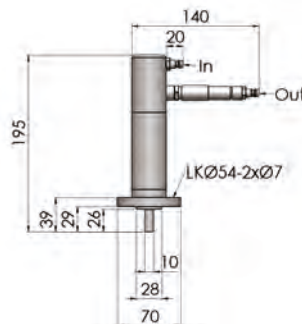

PMR 28T GA

200 Watt	200 Watt	200 Watt
40 L	40 L	40 L
100000 mPas	100000 mPas	100000 mPas
10.4 Nm	10.4 Nm	10.4 Nm
400 rpm	500 rpm	500 rpm
100 rpm	100 rpm	100 rpm
Ex II 2G Ex h IIC T5 Gb	Ex II 2G Ex h IIC T5 Gb	Ex II 2G Ex h IIC T5 Gb
40 26446 00488 0	40 26446 00771 3	40 26446 00773 7