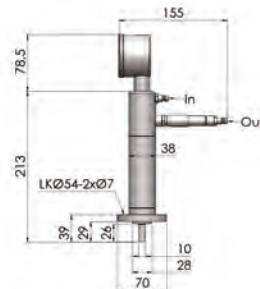

PMR 28T GA

200 Watt	200 Watt	200 Watt
40 L	40 L	40 L
100000 mPas	100000 mPas	100000 mPas
10.4 Nm	10.4 Nm	10.4 Nm
400 rpm	500 rpm	500 rpm
100 rpm	100 rpm	100 rpm
Ex II 2G Ex h IIC T5 Gb	Ex II 2G Ex h IIC T5 Gb	Ex II 2G Ex h IIC T5 Gb
40 26446 00488 0	40 26446 00771 3	40 26446 00773 7