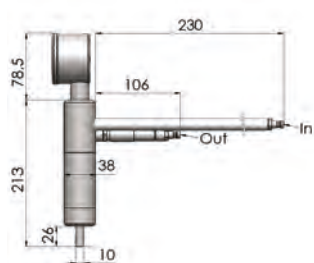

PMR 28T GA

200 Watt	200 Watt	200 Watt
40 L	40 L	40 L
100000 mPas	100000 mPas	100000 mPas
10.4 Nm	10.4 Nm	10.4 Nm
400 rpm	500 rpm	500 rpm
100 rpm	100 rpm	100 rpm
Ex II 2G Ex h IIC T5 Gb	Ex II 2G Ex h IIC T5 Gb	Ex II 2G Ex h IIC T5 Gb
40 26446 00488 0	40 26446 00771 3	40 26446 00773 7